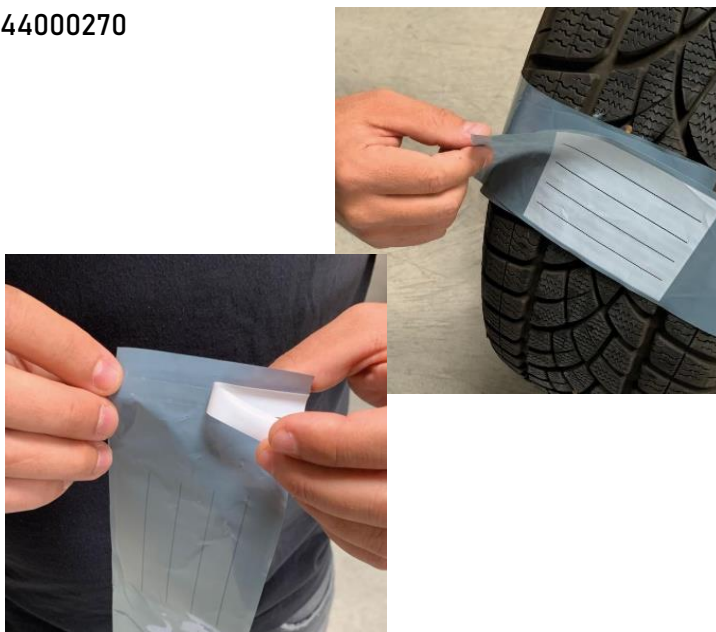

ΜΑΡΚΑΡΙΣΜΑ ΕΛΑΣΤΙΚΩΝ ΣΕ ΤΑΙΝΙΑ

- Υλικό: φύλλο πολυαιθυλενίου (PE) με περιοχή για σημείωση
- Εύκολη προσαρμογή στο ελαστικό / ζαντολάστιχο
- Στερεώνεται με αυτοκόλλητη ταινία
- Συνολικό μήκος 80 cm που το προσαρμόζεται ανάλογα
- Περιοχή σημείωσης: 10 x 7,5 cm
- Συσκευασία 250 τεμαχίων σε κουτί αποθήκευσης

444000270